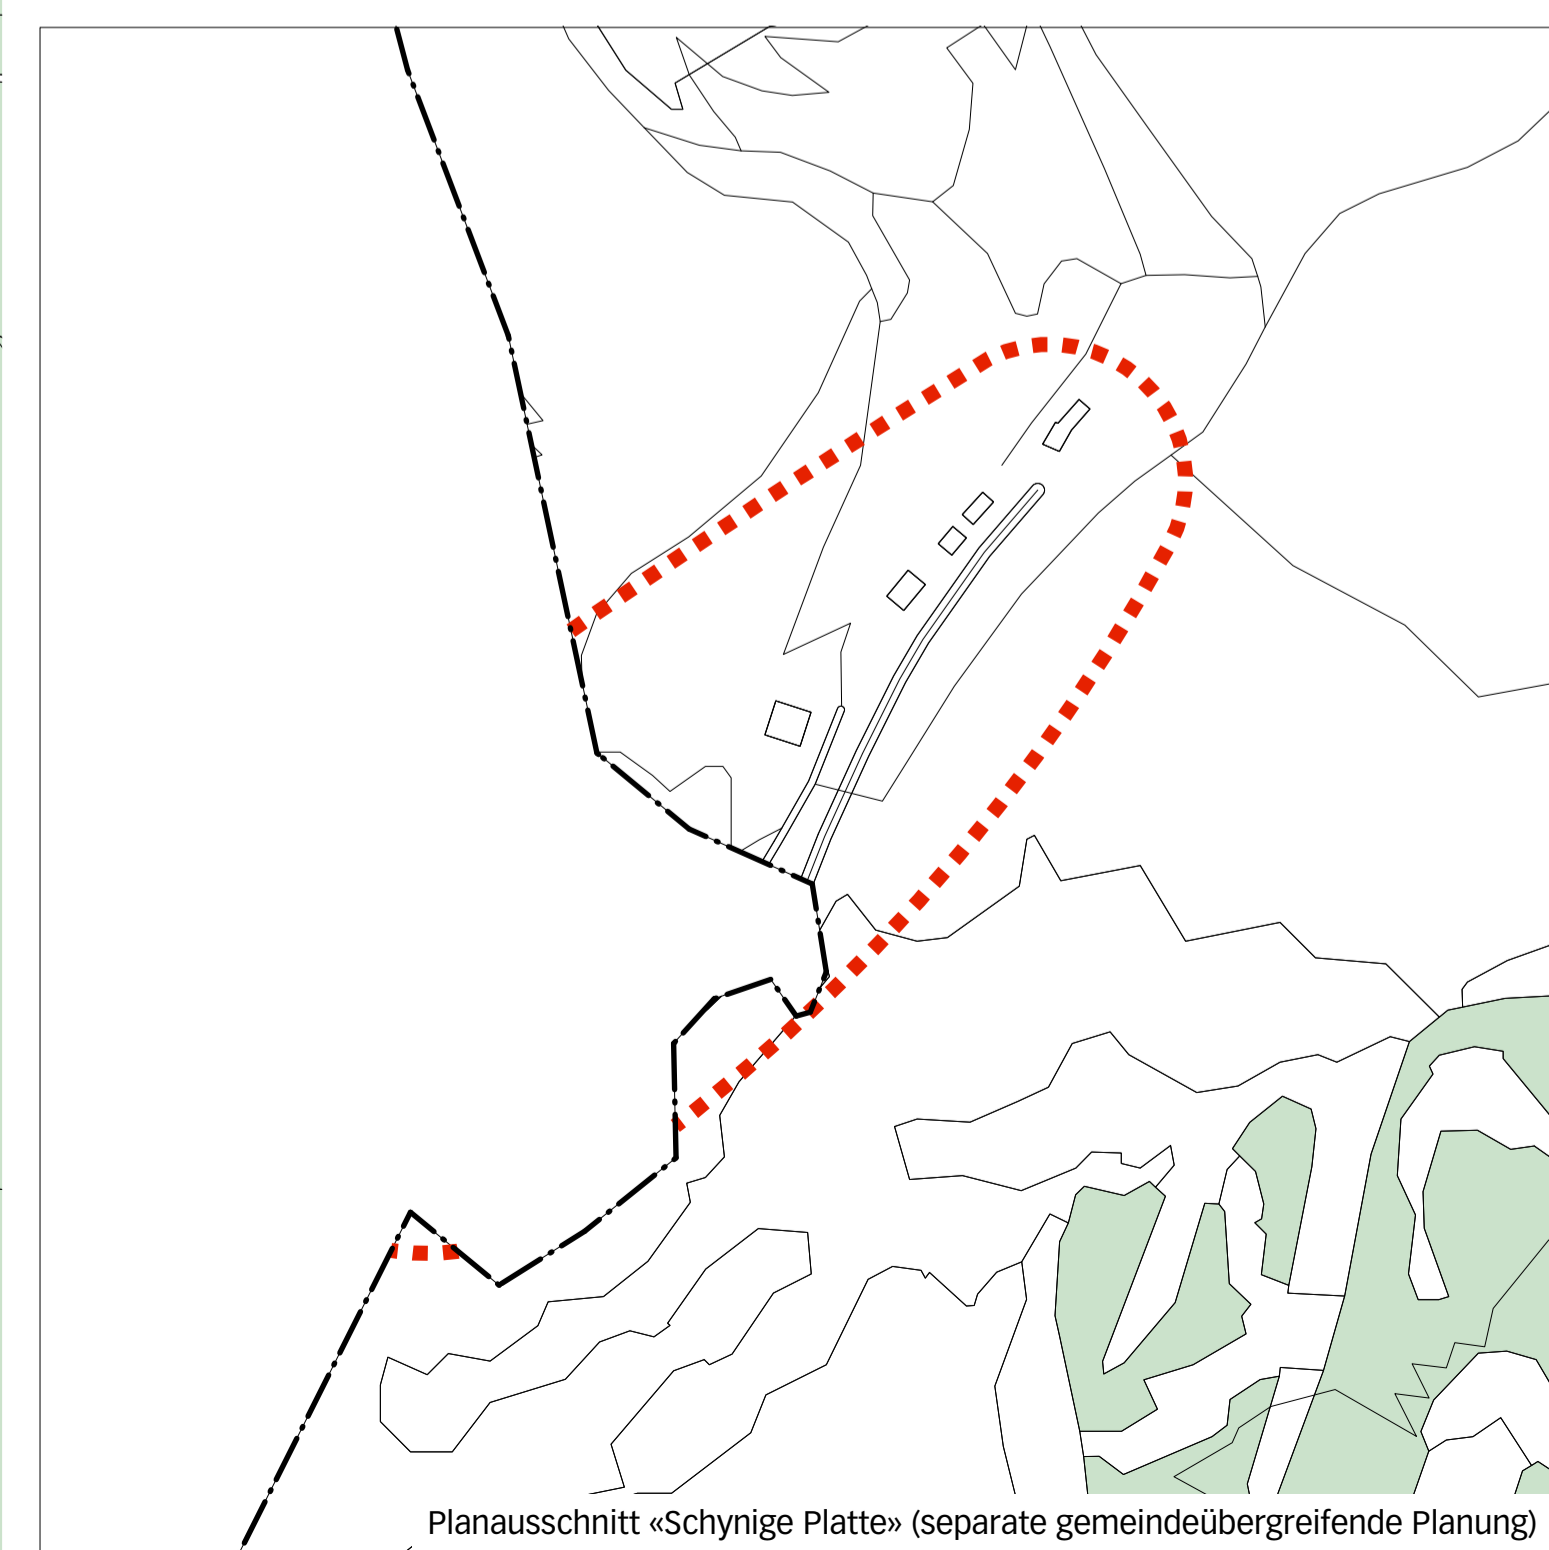

Genehmigungsvermerke

Administrative details including dates for participation (11. Oktober - 15. November 2019), publication (16. August 2023), and decision (11. September 2023).

Genehmigt durch das kantonale Amt für Gemeinden und Raumordnung (AGR)

AUFLAGE
Einwohnergemeinde Gündlischwand
Ortsplanungsrevision

Zonenplan Siedlung 1:2'500

- Content of the zoning plan revision: Zonenplan Siedlung, Zonenplan Landschaft, Zonenplan Naturgefahren, etc.