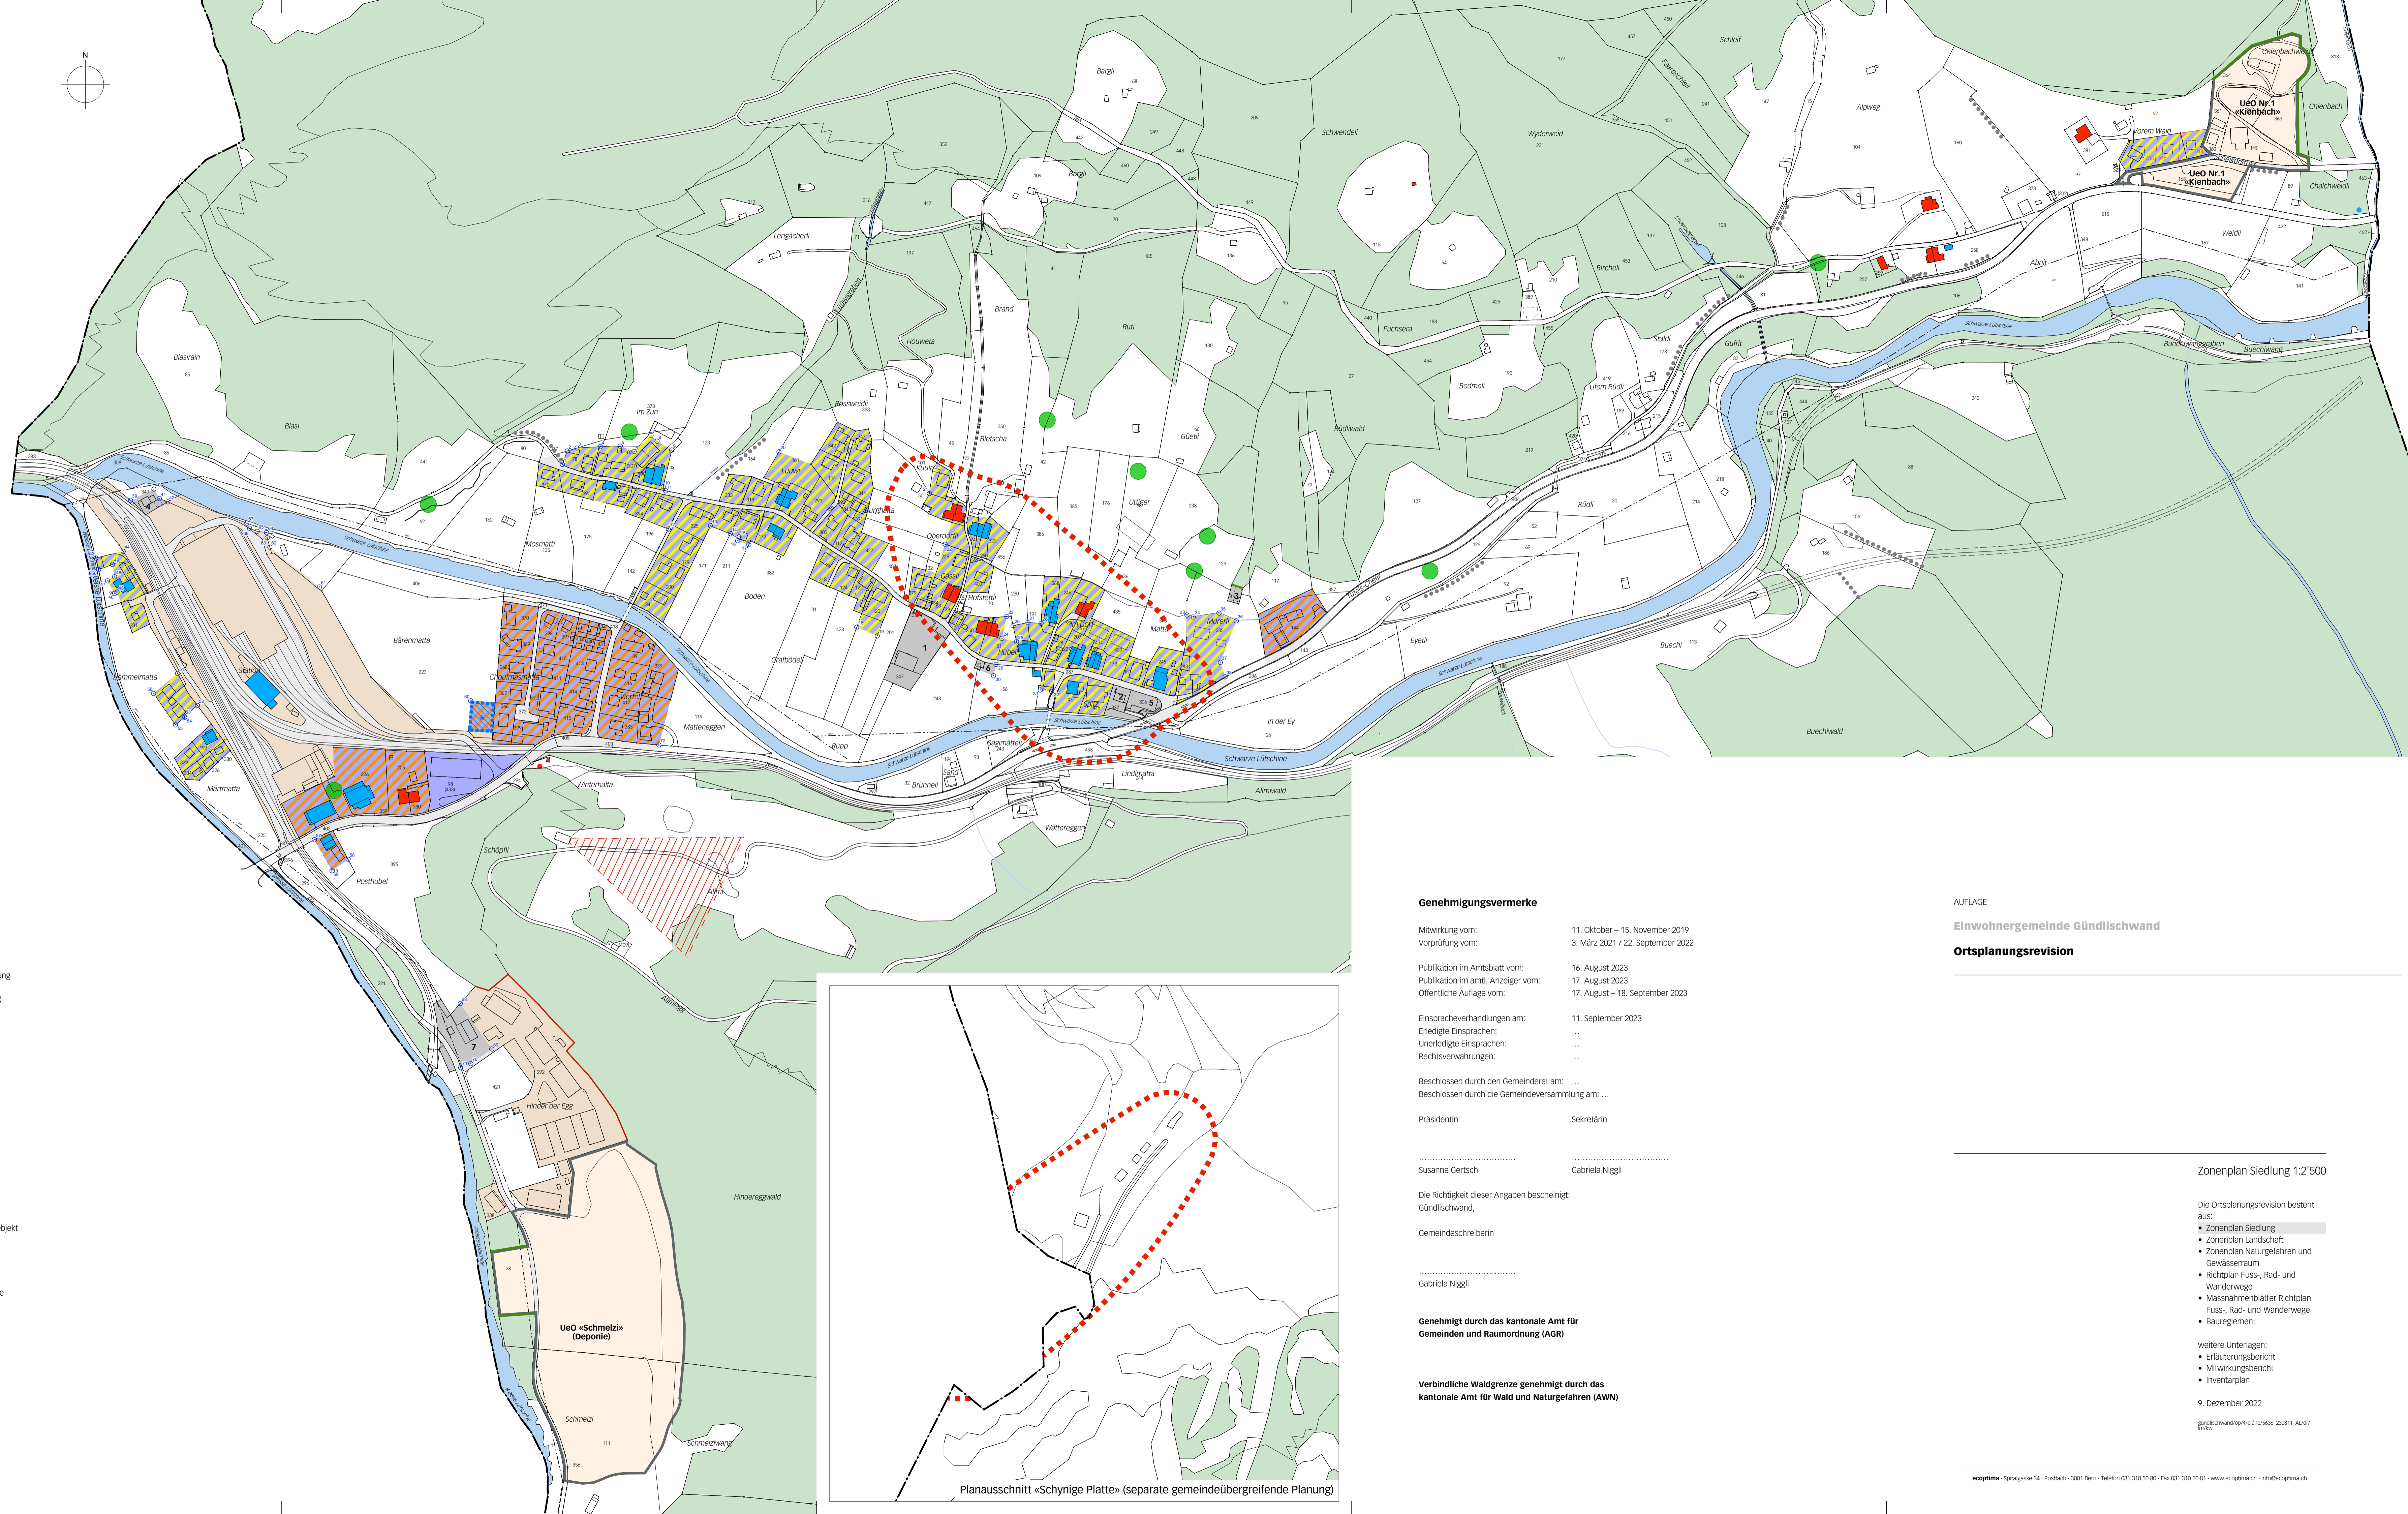

Koordinatenliste

Table with 2 columns: x, y. It lists 72 coordinate points for the map.

Legende

- List of symbols and their meanings: WG A, WG B, G, UeO, ZöN, Militär- und Bahnareal, VZ, LWZ, Ortschaftsschutzgebiet, Waldgrenze, Einzonung, etc.